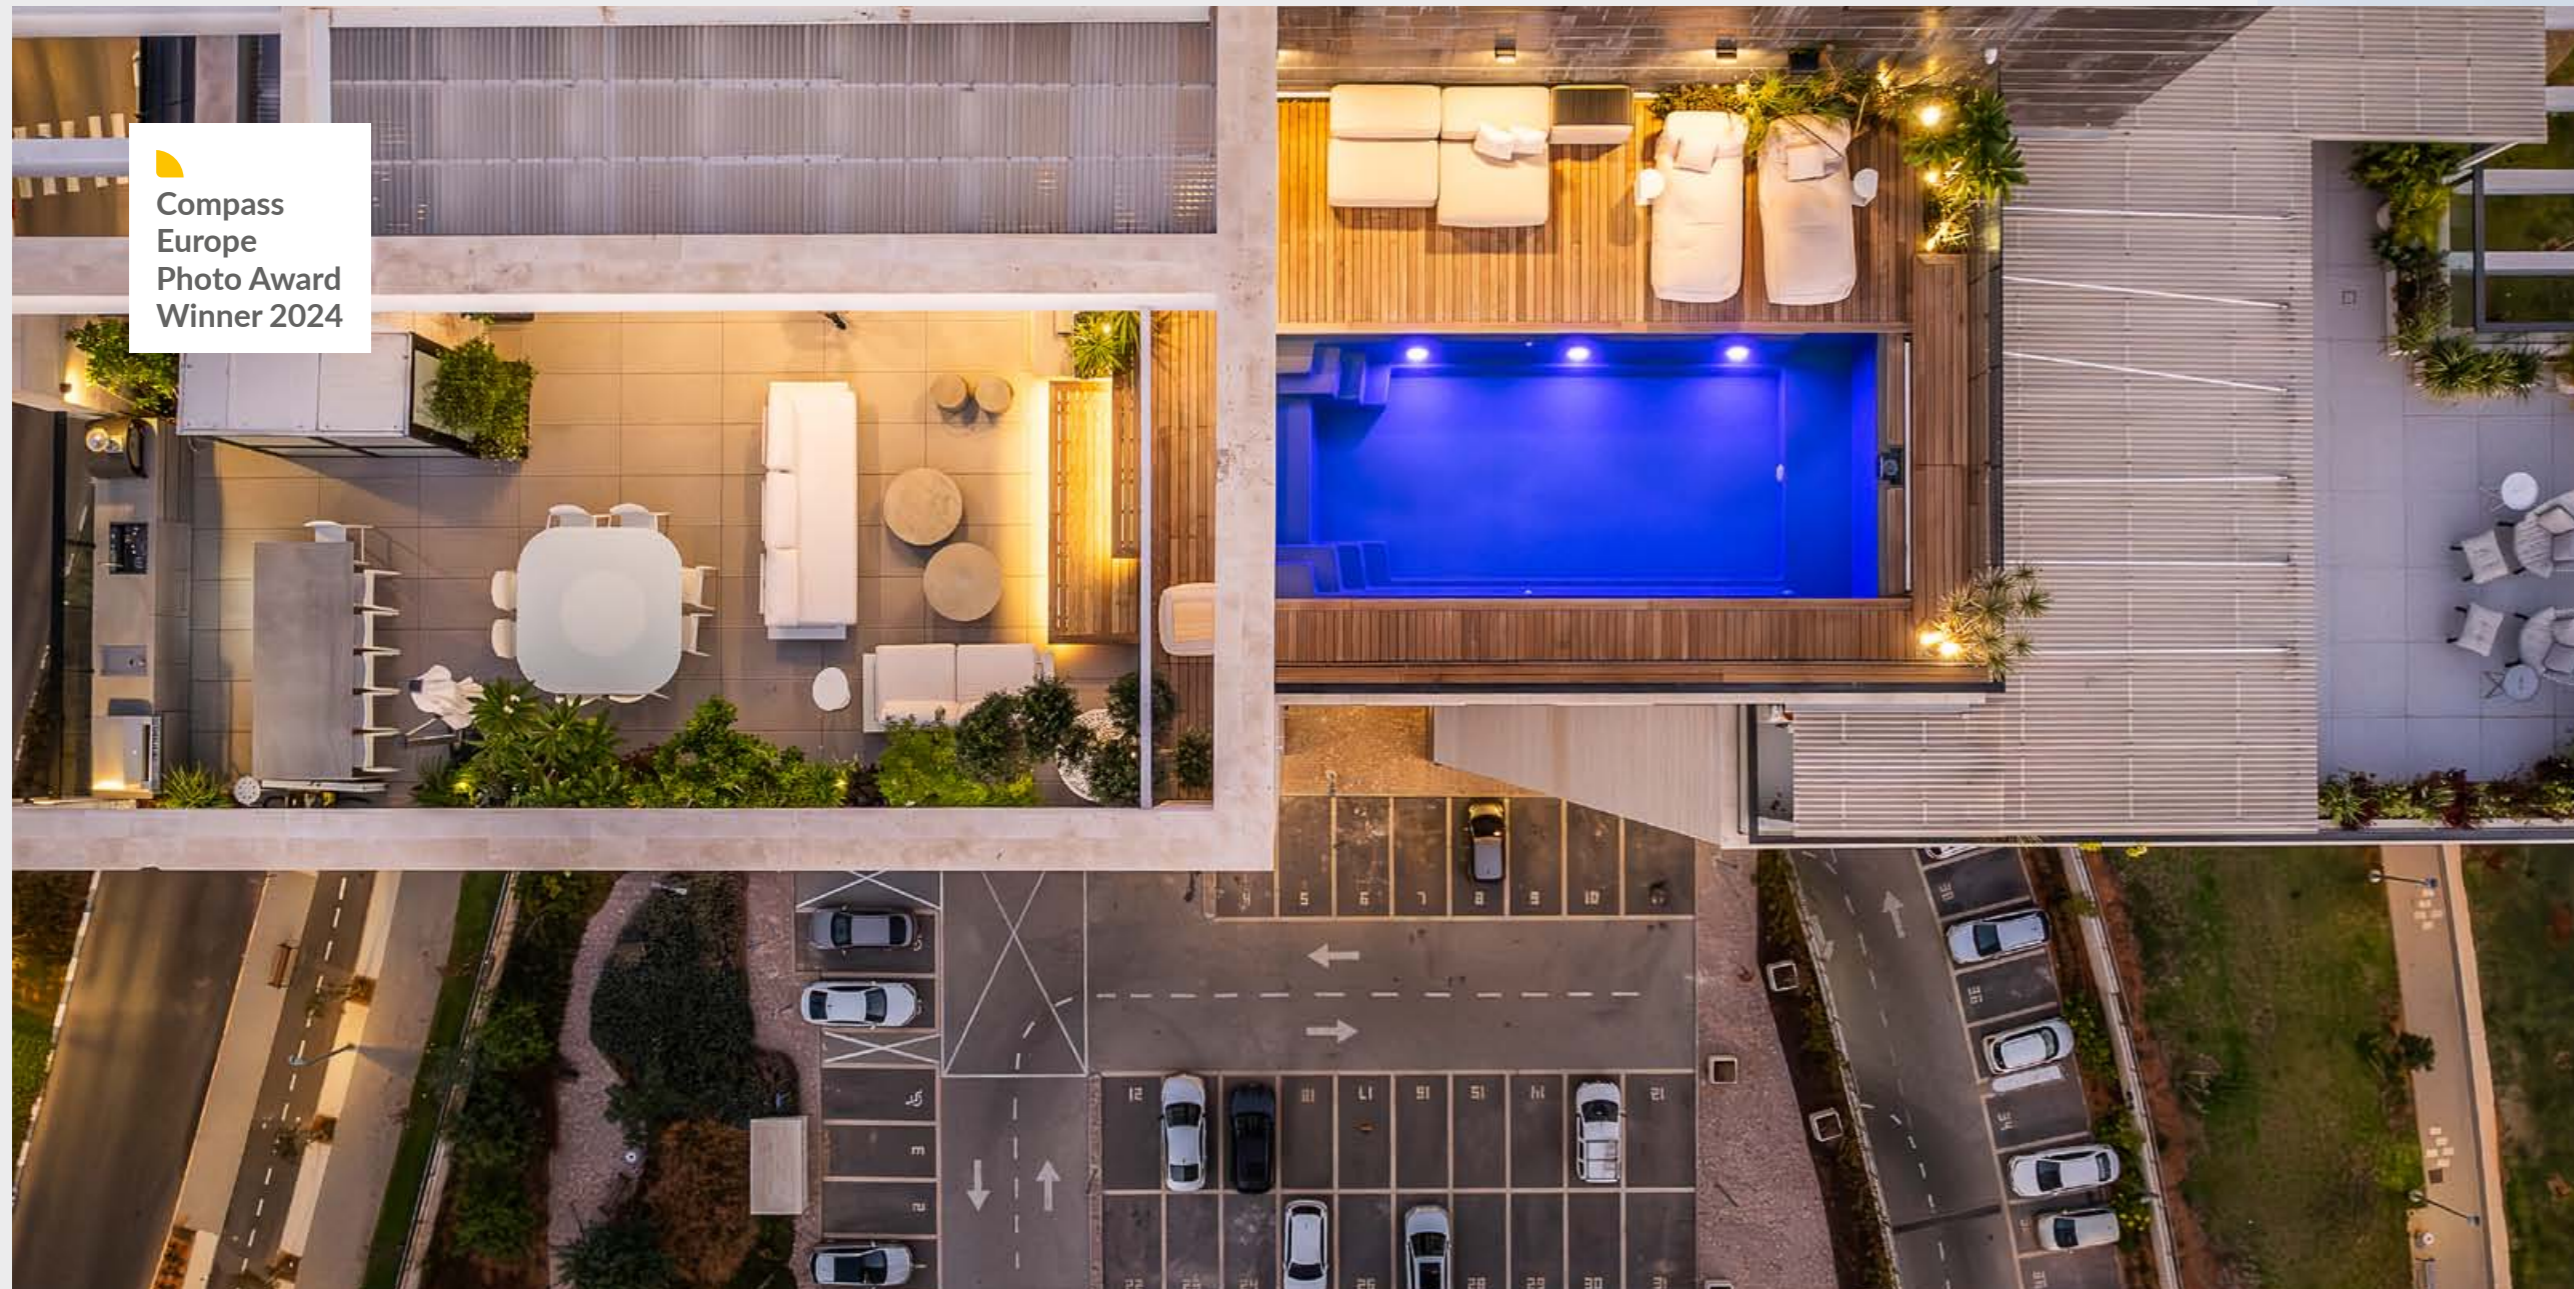

Compass
Europe
Photo Award
Winner 2024

XL-Trainer 72 | Nova Anthracite | Compass Pools Israel

designer: Vaizman Ruti | photo: Eran Cohen