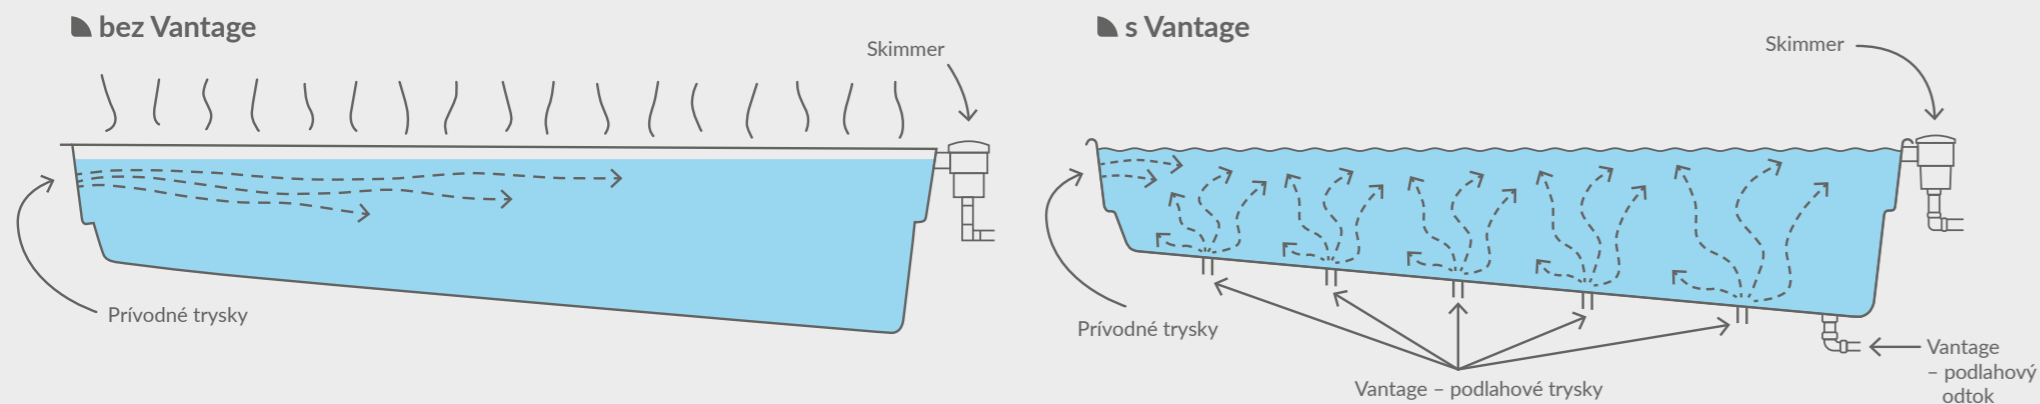

- **Exkluzívny, žiarivý holografický lesk**
- **HydroPro** – ochrana pred hydrostatickým poškodením
- **High-Level Skimmer** – pre najvyššiu hladinu v odvetví
- **Maxi-Rib** – rozšírené možnosti prispôbenia dizajnu
- **Inštalácia možná bez potreby betónovej základovej dosky** – rýchla a efektívna
- **40-ročná záruka** od výrobcu

VIAC
INFORMÁCIÍ

Fun 80 | Nova Stone | Compass Pools Belgium

Výhody Vantage systému

- samočistenie bazény až 80-90 %
- lepšia cirkulácia vody
- menšia spotreba dezinfekčných prostriedkov
- nie je potrebné žiadne ručné čistenie (napr. filtračného vrečka)
- viac času na relaxáciu a oddych

COMPASS CARBON CERAMIC®

COMPASS SWIM

COMPASS SWIM - MULTITALENT MEDZI BAZÉNMI COMPASS

Či už zapustený do zeme, alebo inštalovaný nad zemou ako samonosný bazén na terase. CompassSwim je vhodný pre oba typy inštalácie. Vďaka kompaktným rozmerom je pre CompassSwim miesto skoro všade. CompassSwim je vybavený masážnymi tryskami a turbínovým protiprúdom, takže ho možno používať ako vírivku a bazén v jednom.