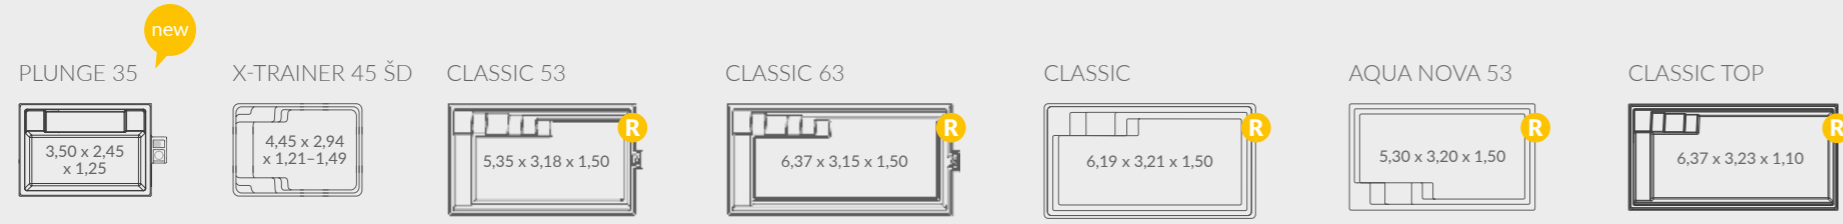

CYBER WHITE | Thajsko

PAPYRUS WHITE | Grécko

MODELY BAZÉNOV

MODELY

PLUNGE POOLS

SMALL

HIGH-END

MEDIUM

LARGE

R Rollo prekrytie na výber

S** – bez bezpečnostnej stúpačky / *D** – hlbšie osadený panel BeachLine a skimmer pre vysokú hladinu vody pre ešte lepší zážitok z bazéna / ****ŠD** – šikmé dno
 Údaje o hmotnosti a objeme v katalogu treba považovať za orientačné hodnoty.