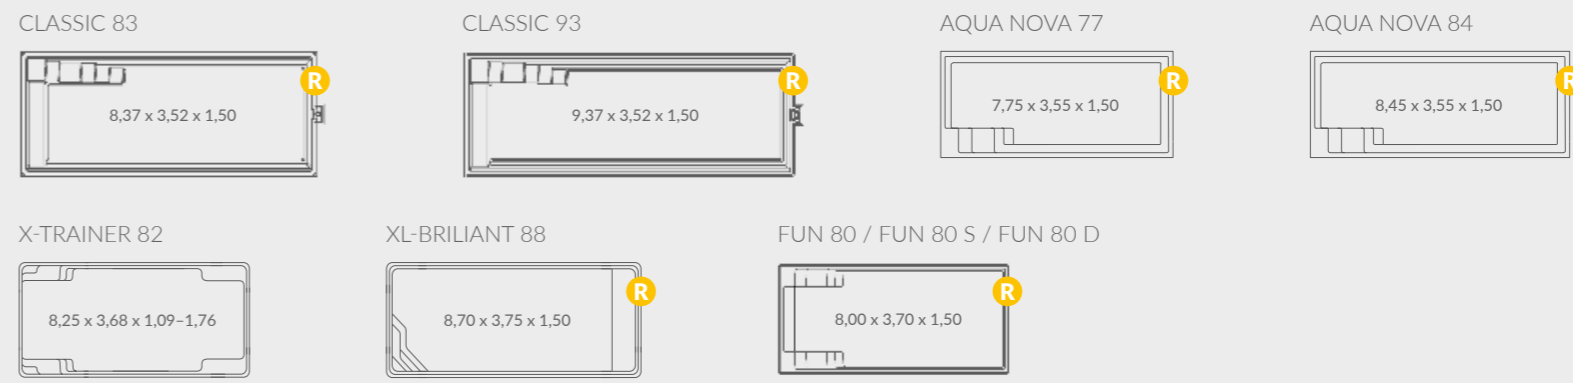

CYBER WHITE | Thajsko

PAPYRUS WHITE | Grécko

MODELY BAZÉNOV

MODELY

PLUNGE POOLS

SMALL

HIGH-END

MEDIUM

LARGE

R Rollo prekrytie na výber

S** – bez bezpečnostnej stúpačky / *D** – hlbšie osadený panel BeachLine a skimmer pre vysokú hladinu vody pre ešte lepší zážitok z bazéna / ****ŠD** – šikmé dno
 Údaje o hmotnosti a objeme v katalogu treba považovať za orientačné hodnoty.