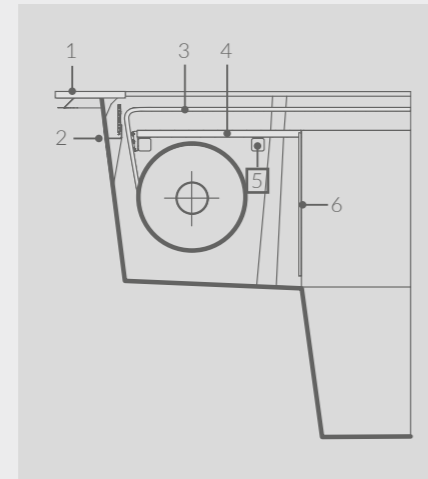

DETAIL BEACHLINE

- 1 lem bazéna
- 2 integrovaný "prepádový kanál" alebo integrovaný skimmer pre vysokú hladinu vody
- 3 rolo lamely
- 4 obklad z kameňa alebo kryt vo farbe bazéna
- 5 nosník z neriďzavejúcej ocele
- 6 deliaca stena