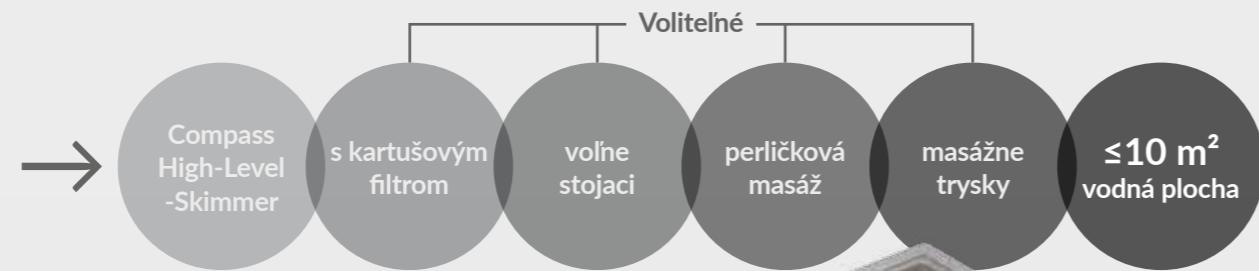

COMPASS SWIM

COMPASS SWIM - MULTITALENT MEDZI BAZÉNMI COMPASS

Či už zapustený do zeme, alebo inštalovaný nad zemou ako samonosný bazén na terase. CompassSwim je vhodný pre oba typy inštalácie. Vďaka kompaktným rozmerom je pre CompassSwim miesto skoro všade. CompassSwim je vybavený masážnymi tryskami a turbínovým protiprúdom, takže ho možno používať ako vírivku a bazén v jednom.

Postavte si vlastný **pasívny bazén**.

V kombinácii s energeticky úsporným čerpadlom a fotovoltaickým systémom sa CompassSwim dá využívať ako energeticky nenáročný pasívny bazén. Kartušový alebo pieskový filter? Vy rozhodnite! Pasívny bazén Compass Swim dokáže oboje!

SKENOVAŤ
PRE VIAC

TYP	DĹŽKA	ŠÍRKA	HĹBKA	OBJEM	HMOTNOSŤ
CompassSwim 50	5,00 m	2,45 m	1,35 m	10 m³	600 kg
CompassSwim 60	6,00 m	2,45 m	1,35 m	12 m³	700 kg