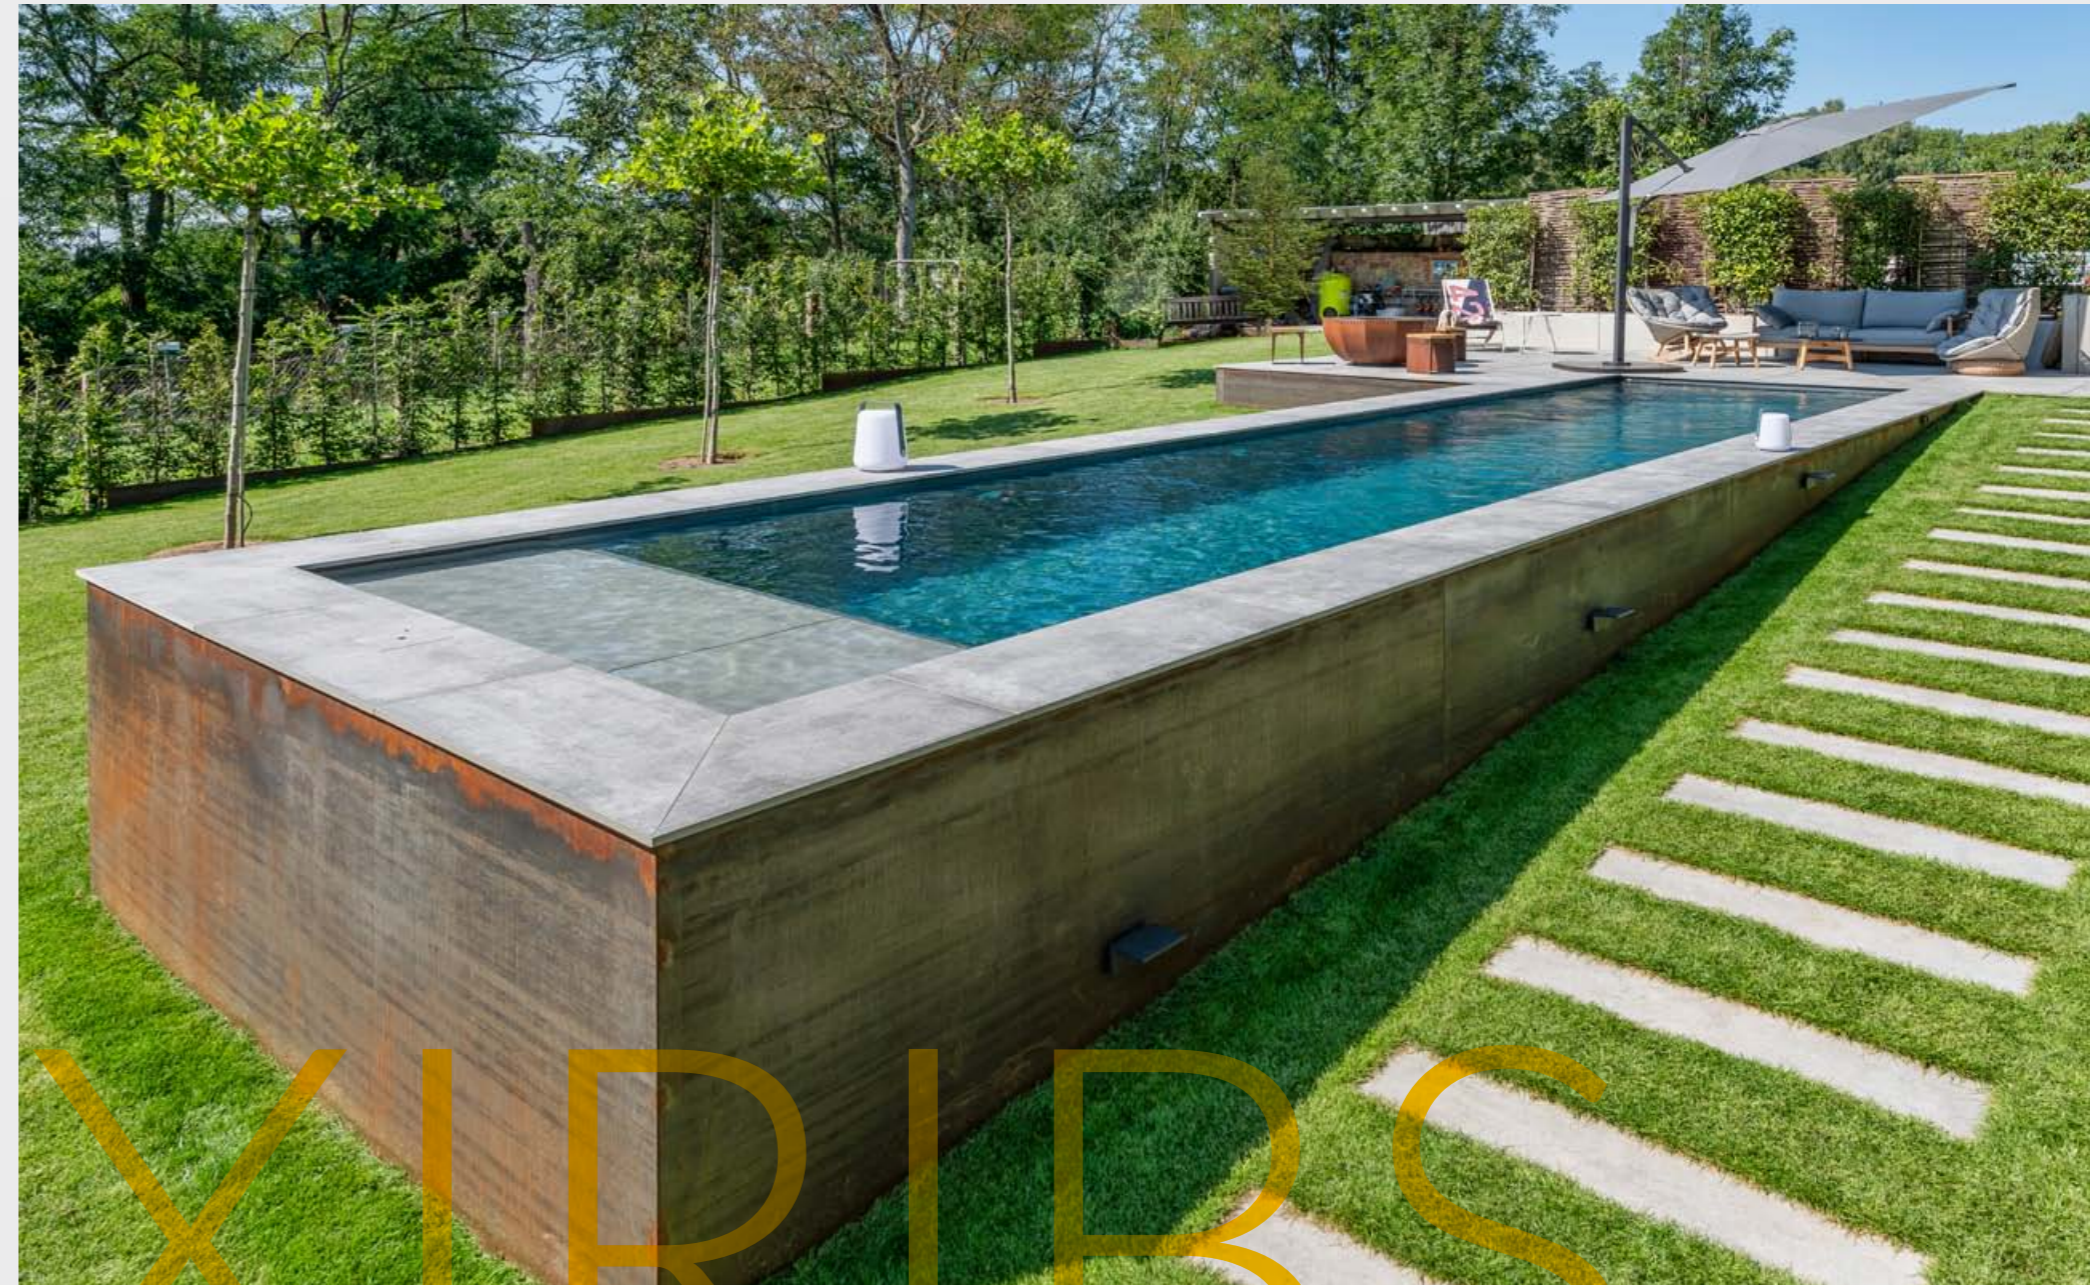

COMPASS SWIM

COMPASS SWIM - MULTITALENT MEDZI BAZÉNMI COMPASS

Či už zapustený do zeme, alebo inštalovaný nad zemou ako samonosný bazén na terase. CompassSwim je vhodný pre oba typy inštalácie. Vďaka kompaktným rozmerom je pre CompassSwim miesto skoro všade. CompassSwim je vybavený masážnymi tryskami a turbínovým protiprúdom, takže ho možno používať ako vírivku a bazén v jednom.

Postavte si vlastný **pasívny bazén**.

V kombinácii s energeticky úsporným čerpadlom a fotovoltaickým systémom sa CompassSwim dá využívať ako energeticky nenáročný pasívny bazén. Kartušový alebo pieskový filter? Vy rozhodnite! Pasívny bazén Compass Swim dokáže oboje!

SKENOVAŤ
PRE VIAC

TYP	DĹŽKA	ŠÍRKA	HĹBKA	OBJEM	HMOTNOSŤ
CompassSwim 50	5,00 m	2,45 m	1,35 m	10 m³	600 kg
CompassSwim 60	6,00 m	2,45 m	1,35 m	12 m³	700 kg

MAXIRIBS