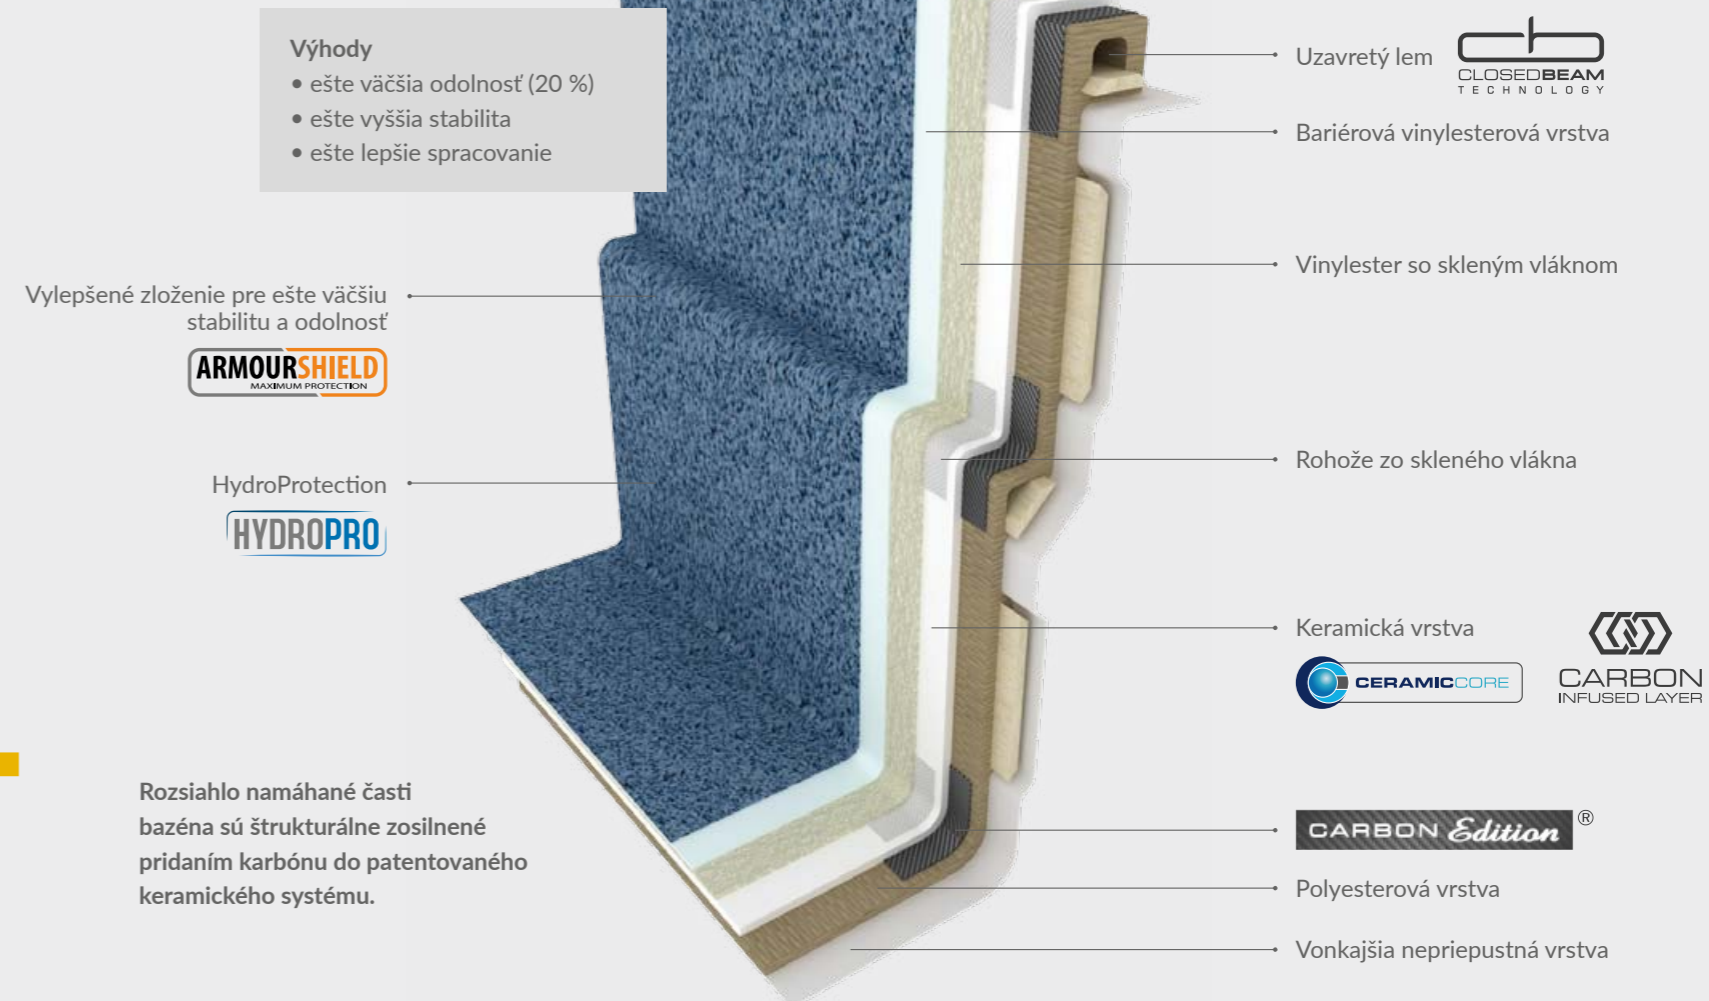

VIAC
INFORMÁCIÍ

Fun 80 | Nova Stone | Compass Pools Belgium

Výhody Vantage systému

- samočistenie bazény až 80-90 %
- lepšia cirkulácia vody
- menšia spotreba dezinfekčných prostriedkov
- nie je potrebné žiadne ručné čistenie (napr. filtračného vrečka)
- viac času na relaxáciu a oddych

COMPASS CARBON CERAMIC®

COMPASS SWIM

COMPASS SWIM - MULTITALENT MEDZI BAZÉNMI COMPASS

Či už zapustený do zeme, alebo inštalovaný nad zemou ako samonosný bazén na terase. CompassSwim je vhodný pre oba typy inštalácie. Vďaka kompaktným rozmerom je pre CompassSwim miesto skoro všade. CompassSwim je vybavený masážnymi tryskami a turbínovým protiprúdom, takže ho možno používať ako vírivku a bazén v jednom.