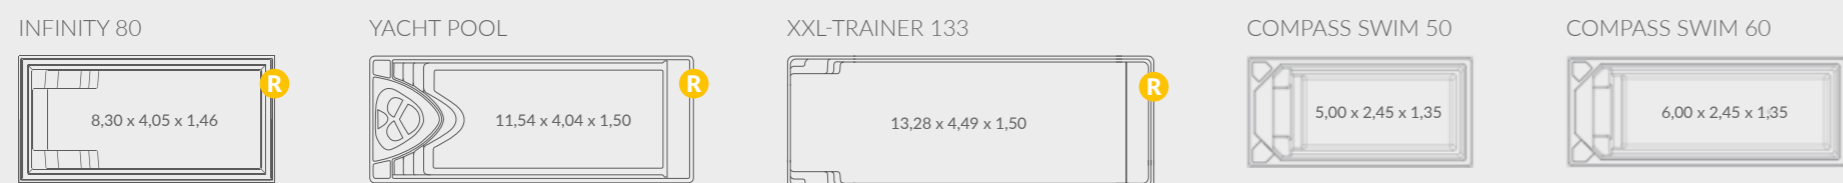

CYBER WHITE | Thajsko

PAPYRUS WHITE | Grécko

MODELY BAZÉNOV

MODELY

PLUNGE POOLS

SMALL

HIGH-END

MEDIUM

LARGE

R Rollo prekrytie na výber

S** – bez bezpečnostnej stúpačky / *D** – hlbšie osadený panel BeachLine a skimmer pre vysokú hladinu vody pre ešte lepší zážitok z bazéna / ****ŠD** – šikmé dno
 Údaje o hmotnosti a objeme v katalogu treba považovať za orientačné hodnoty.