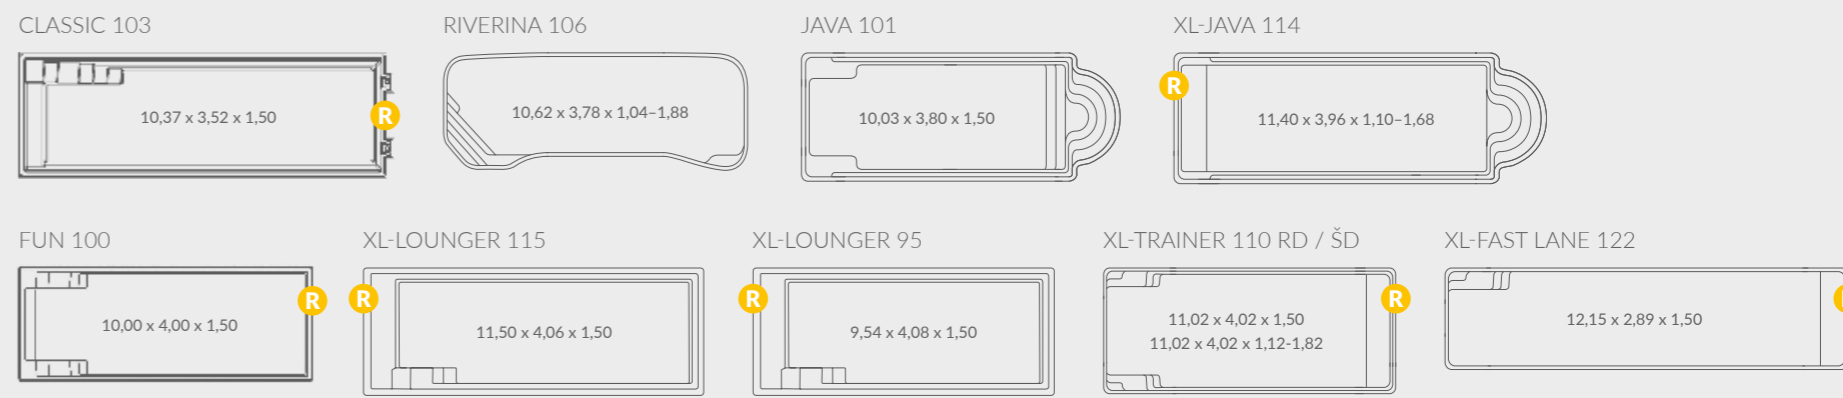

LARGE

R Rollo prekrytie na výber

S** – bez bezpečnostnej stúpačky / *D** – hlbšie osadený panel BeachLine a skimmer pre vysokú hladinu vody pre ešte lepší zážitok z bazéna / ****ŠD** – šikmé dno
 Údaje o hmotnosti a objeme v katalogu treba považovať za orientačné hodnoty.