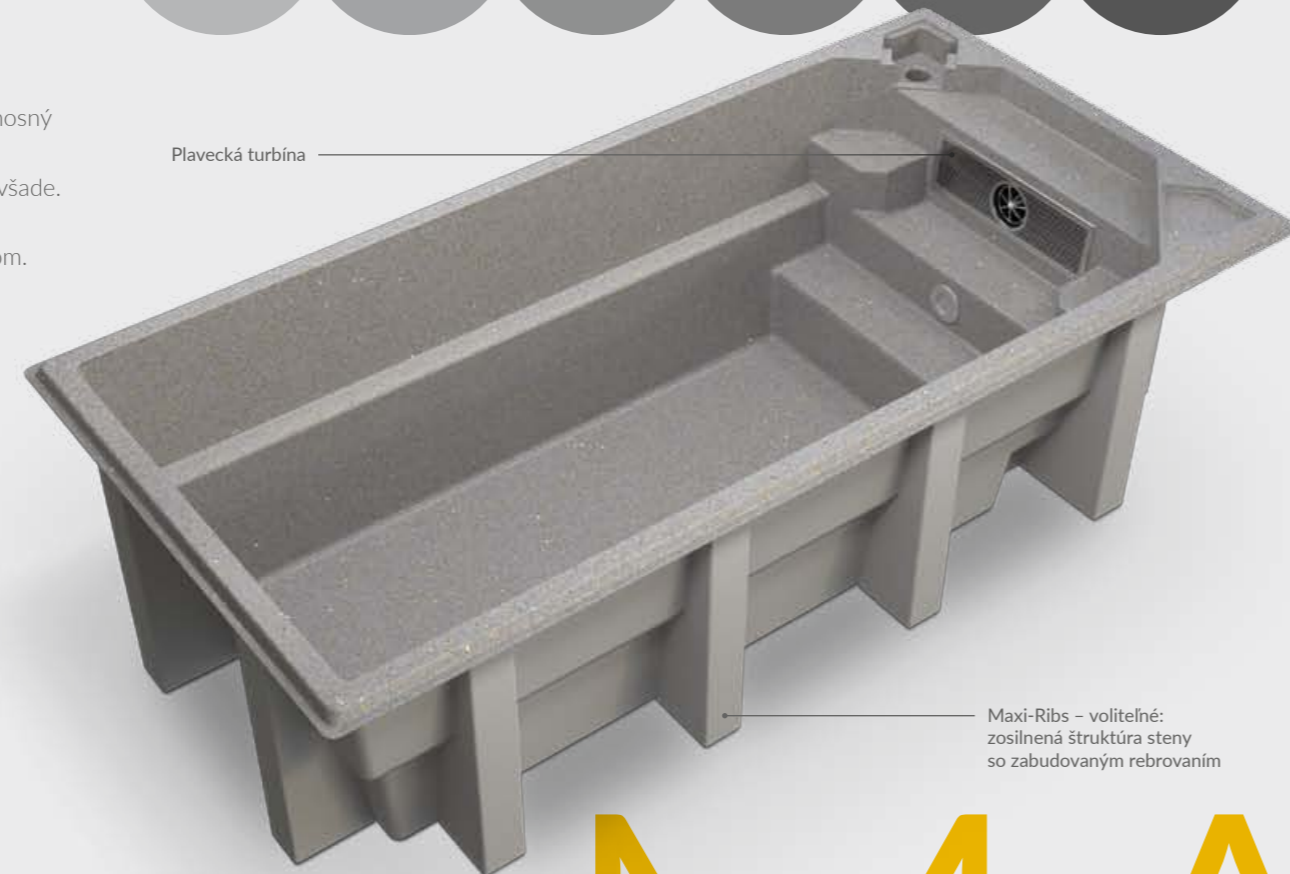

COMPASS SWIM

COMPASS SWIM - MULTITALENT MEDZI BAZÉNMI COMPASS

Či už zapustený do zeme, alebo inštalovaný nad zemou ako samonosný bazén na terase. CompassSwim je vhodný pre oba typy inštalácie. Vďaka kompaktným rozmerom je pre CompassSwim miesto skoro všade. CompassSwim je vybavený masážnymi tryskami a turbínovým protiprúdom, takže ho možno používať ako vírivku a bazén v jednom.

Postavte si vlastný **pasívny bazén**.

V kombinácii s energeticky úsporným čerpadlom a fotovoltaickým systémom sa CompassSwim dá využívať ako energeticky nenáročný pasívny bazén. Kartušový alebo pieskový filter? Vy rozhodnite! Pasívny bazén Compass Swim dokáže oboje!

SKENOVAŤ
PRE VIAC

TYP	DĹŽKA	ŠÍRKA	HĹBKA	OBJEM	HMOTNOSŤ
CompassSwim 50	5,00 m	2,45 m	1,35 m	10 m³	600 kg
CompassSwim 60	6,00 m	2,45 m	1,35 m	12 m³	700 kg