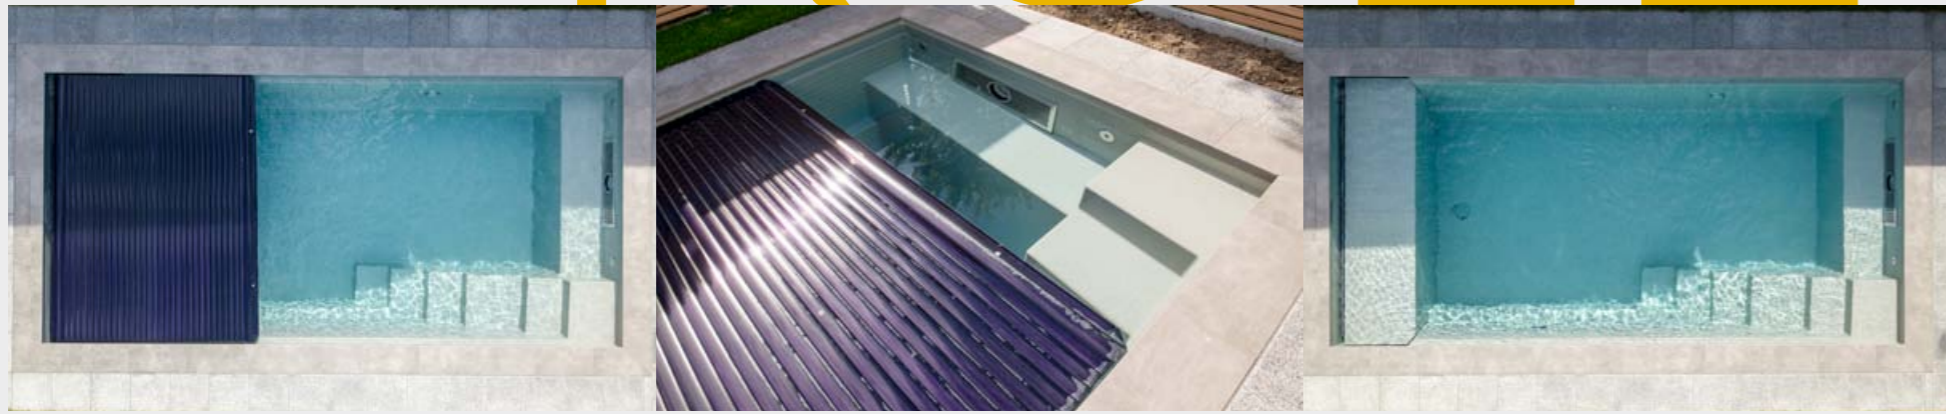

COMPASS CARBON CERAMIC®

COMPASS SWIM

COMPASS SWIM - MULTITALENT MEDZI BAZÉNMI COMPASS

Či už zapustený do zeme, alebo inštalovaný nad zemou ako samonosný bazén na terase. CompassSwim je vhodný pre oba typy inštalácie. Vďaka kompaktným rozmerom je pre CompassSwim miesto skoro všade. CompassSwim je vybavený masážnymi tryskami a turbínovým protiprúdom, takže ho možno používať ako vírivku a bazén v jednom.

Laminovaný priamo do telesa bazéna, skimmer zaisťuje vysokú hladinu vody tesne pod okraj, čím dodáva bazénu exkluzívny a elegantný vzhľad. Vďaka integrovanému dizajnu nie sú potrebné výrezy ani dodatočné montážne komponenty, čo šetrí čas a zjednodušuje inštaláciu. Stabilita konštrukcie zostáva neporušená a váš bazén získava funkčný aj estetický prvok na najvyššej úrovni.

BEZBARIÉROVÁ DNOVÁ VÝPUŠŤ

Špeciálny bezbariérový dnový odtok vo farbe bazéna – plne integrovaný v dne bazéna! Podlaha bazéna a podlahová výpusť sú tak v rovnakej úrovni a farbe.

ROLO

BEACH LINE

Classic 63 | Nova Pearl | Reps Pools